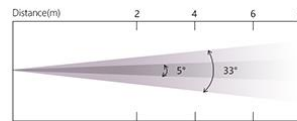

## Photometrics Diagram

5° Lux	210000	41000	10800	4600
Diameter(m)	0.26	0.44	0.61	0.78
33° Lux	5970	3200	820	580
Diameter(m)	1.25	2.4	3.6	4.8