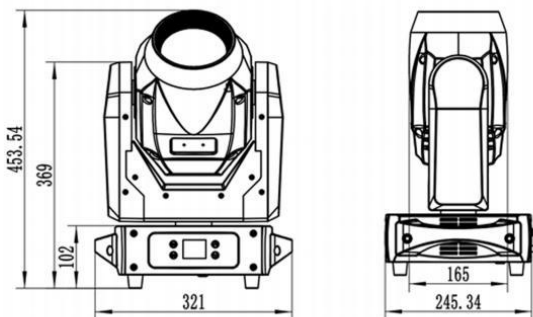

### 图案盘

固定图案盘: 1个固定图案盘6个图案加白光  
旋转图案盘: 1个旋转图案盘6个图案加白光  
图案片外径: 23.8mm, 图案片内径: 20mm  
双向可调速度旋转图案

### 尺寸 mm(in)