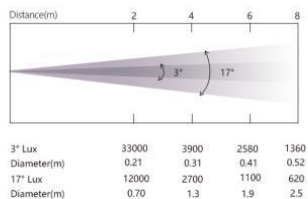

230W LED三合一图案、光束、染色摇头灯

KA-230BSW

光源

光源: 230W集成灯珠
色温输出: 7000K
灯珠寿命: 超过20,000小时

光学系统

光束角度: 2°/4°/6°/8°/10°/11°
3°/6°/9°/12°/15°/19° (变焦透镜)
图案角度: 固定盘: 10°→15° (变焦透镜)
转盘: 10°→17° (变焦透镜)
染色角度: 15°~28°

控制与程序

显示: 4个触摸按键
显示: 彩色显示
控制面板: DMX512, 自走, 声控, RDM
DMX通道模式: 2
控制通道: 17, 20
升级: 通过DMX512或U盘升级
调光曲线: 从0到100%可变调光

X轴/Y轴

X轴/Y轴运转角度: 540°/270°
X轴/Y轴位置自动校正
X轴/Y轴分辨率: 16位

颜色盘

颜色盘: 1个颜色盘8个颜色加白光

图案盘

固定图案盘: 1个固定图案盘6个图案加白光
旋转图案盘: 1个旋转图案盘6个图案加白光
图案片外径: 23.8mm, 图案片内径: 20mm
双向可调速度旋转图案

棱镜

旋转和可转位棱镜: 一个三面棱镜

电气与接口

输入电压范围: 100-240V~ 50/60Hz
功率: 270 W
电源连接: 蓝白航空插一进一出
DMX/RDM 信号输入/输出: 三芯和五芯卡侬头插座
纸箱尺寸: 385x320x475mm
重量: 14 kg (含纸箱, 每箱一台)
航空箱一装二: 690x380x630mm
重量: 45kg (含航空箱)
航空箱一装四: 845x590x640mm

出厂配置

电子版说明书
电源线
2个吊臂

产品照明图

效果图

尺寸 mm(in)

功能效果

颜色盘

固定图案盘

旋转图案盘

多角度产品图