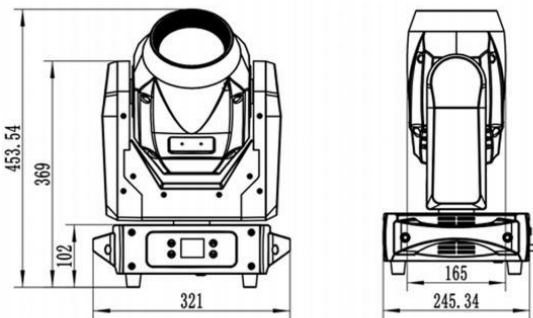

## 图案盘

固定图案盘: 1个固定图案盘6个图案加白光  
旋转图案盘: 1个旋转图案盘6个图案加白光  
图案片外径: 23.8mm, 图案片内径: 20mm  
双向可调速度旋转图案

## 尺寸 mm(in)