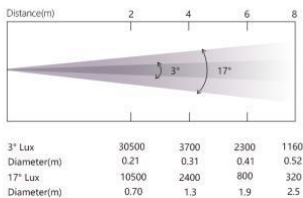

150W LED三合一图案、光束、染色摇头灯

KA-150BSW

光源

光源: 150W集成灯珠
色温输出: 7000K
灯珠寿命: 超过20,000小时

光学系统

光束角度: 2°/4°/6°/8°/10°/11°
3°/6°/9°/12°/15°/19° (变焦透镜)
图案角度: 固定盘: 10°→15° (变焦透镜)
旋转盘: 10°→17° (变焦透镜)
染色角度: 15°~28°

控制与程序

显示: 4个触摸按键
显示: 彩色显示
控制面板: DMX512, 自走, 声控, RDM
DMX通道模式: 2
控制通道: 17, 20
升级: 通过DMX512或U盘升级
调光曲线: 从0到100%可变频调光

X轴/Y轴

X轴/Y轴旋转角度: 540°/270°
X轴/Y轴位置自动校正
X轴/Y轴分辨率: 16位

颜色盘

颜色盘: 1个颜色盘8个颜色加白光

图案盘

固定图案盘: 1个固定图案盘6个图案加白光
旋转图案盘: 1个旋转图案盘6个图案加白光
图案片外径: 23.8mm, 图案片内径: 20mm
双向可调速度旋转图案

棱镜

旋转和可转位棱镜: 一个三面棱镜

电气与接口

输入电压范围: 100-240V~ 50/60Hz
功率: 220 W
电源连接: 蓝白航空插一进一出
DMX/RDM 信号输入/输出: 三芯和五芯卡侬头插座
纸箱尺寸: 385x320x475mm
重量: 14kg (含纸箱, 每箱一台)
航空箱一装二: 690x380x630mm
重量: 45kg (含航空箱)
航空箱一装四: 845x590x640mm

出厂配置

电子版说明书
电源线
2个吊臂

产品照明图

效果图

尺寸 mm(in)

功能效果

颜色盘

固定图案盘

旋转图案盘

多角度产品图