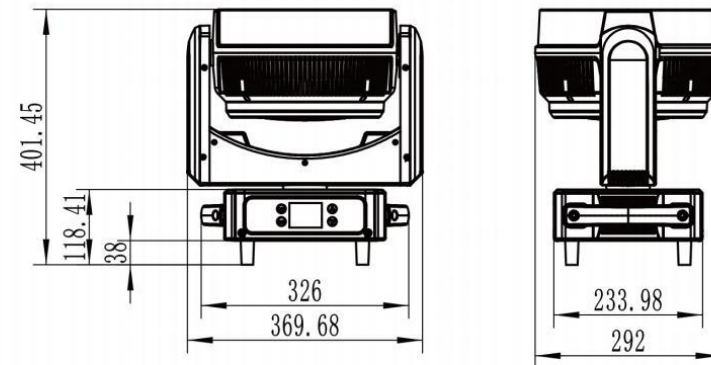

#### 灯具规格

纸箱尺寸: 490x350x620mm  
重量: 19kg (含纸箱, 每箱一台)  
航空箱一装二: 750x440x700mm  
重量: 65kg (含航空箱)  
航空箱一装四: 750x880x700mm

#### 产品照明图

6° Lux	69800	40700	14200	12000
Diameter(m)	0.46	0.66	0.85	1.05
60° Lux	6850	1650	980	680
Diameter(m)	2.6	4.8	7.2	9.5

#### 尺寸 mm(in)