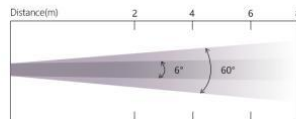

#### 产品照明图

6° Lux	69800	40700	14200	12000
Diameter(m)	0.46	0.66	0.85	1.05
60° Lux	6850	1650	980	680
Diameter(m)	2.6	4.8	7.2	9.5