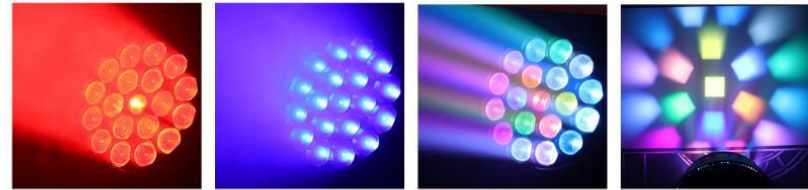

19颗x40W LED调焦染色摇头灯带蜂眼及旋转

B-Eye K15

光源

光源: 19颗x40W红绿兰白四合一灯珠
色温输出: 6000K
灯珠寿命: 超过50,000小时

光学系统

先进的光学系统确保清晰且大范围的光束及染色效果
6倍高效的变焦光学系统
光束角度: 4°-50°

控制与程序

显示: 4个触摸按键
显示: 彩色显示
控制面板: DMX512, 自走, 声控, RDM
DMX通道模式: 4
控制通道: 22, 36, 79, 98
升级: 通过DMX512或U盘升级

X轴/Y轴

X轴/Y轴运转角度: 540°/220°
X轴/Y轴位置自动校正

效果部分

3个操作模式: 染色、光束、蜂眼带旋转
双向旋转前透镜
染色光束效果
光束效果
0-100%调光
可调节速度的停止/频闪效果, 具有瞬时断电功能
用于色温设置的双通道
频闪: 1闪光/秒; 快速频闪: 25闪/秒

电气与接口

输入电压范围: 100-240V~ 50/60Hz
功率: 760 W
电源连接: 蓝白航空插一进一出
DMX/RDM 信号输入/输出: 三芯和五芯卡侏头插座
防护等级: IP20

灯具规格

纸箱尺寸: 490x350x620mm
重量: 19kg (含纸箱, 每箱一台)
航空箱一装二: 750x440x700mm
重量: 65kg (含航空箱)
航空箱一装四: 750x880x700mm

出厂配置

电子版说明书
电源线
2个吊臂

产品照明图

6° Lux	69800	40700	14200	12000
Diameter(m)	0.46	0.66	0.85	1.05
60° Lux	6850	1650	980	680
Diameter(m)	2.6	4.8	7.2	9.5

效果图

尺寸 mm(in)

多角度产品图