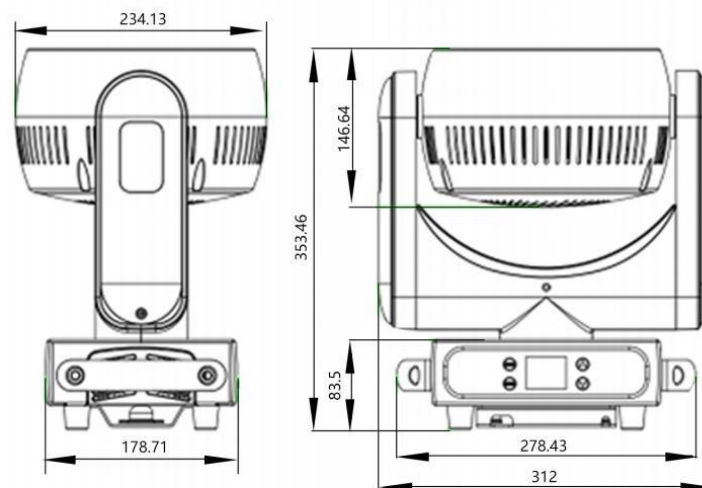

灯具规格

纸箱尺寸: 365x240x505mm
重量: 11KG (含纸箱, 每箱一台)

出厂配置

电子版说明书
电源线
2个吊臂

产品照明图

效果图

尺寸 mm(in)

多角度产品图