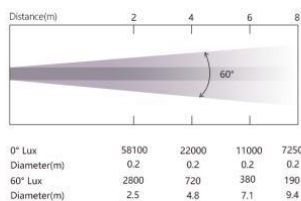

7颗x60W LED调焦染色摇头灯带蜂眼及旋转

B-Eye K10

光源

光源: 7颗x60W红绿兰白四合一灯珠
灯珠寿命: 超过30,000小时

光学系统

先进的光学系统确保清晰且大范围的光束及染色效果
6倍高效的变焦光学系统
光束角度: 4°-55°

控制与程序

显示: 4个触摸按键
显示: 彩色显示
控制面板: DMX512, 自走, 声控, RDM
DMX通道模式: 2
控制通道: 17, 42
升级: 通过DMX512或U盘升级

X轴/Y轴

X轴/Y轴运转角度: 540°/220°
X轴/Y轴位置自动校正

效果部分

3个操作模式: 染色、光束、蜂眼带旋转
双向旋转前透镜
染色光束效果
光束效果
0-100%调光
可调节速度的停止/频闪效果, 具有瞬时断电功能
用于色温设置的双通道
频闪: 1闪光/秒; 快速频闪: 25闪/秒

电气与接口

输入电压范围: 100-240V~ 50/60Hz
功率: 420 W
电源连接: 蓝白航空插一进一出
DMX/RDM 信号输入/输出: 三芯和五芯卡侬头插座
防护等级: IP20

灯具规格

纸箱尺寸: 365x240x505mm
重量: 11KG (含纸箱, 每箱一台)

出厂配置

电子版说明书
电源线
2个吊臂

产品照明图

效果图

尺寸 mm(in)

多角度产品图