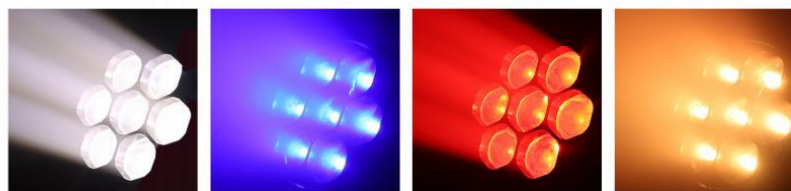

7颗x60W LED调焦染色摇头灯带蜂眼及旋转

B-Eye K10

光源

光源: 7颗x60W红绿兰白四合一灯珠
灯珠寿命: 超过30,000小时

光学系统

先进的光学系统确保清晰且大范围的光束及染色效果
6倍高效的变焦光学系统
光束角度: 4°-55°

控制与程序

显示: 4个触摸按键
显示: 彩色显示
控制面板: DMX512, 自走, 声控, RDM
DMX通道模式: 2
控制通道: 17, 42
升级: 通过DMX512或U盘升级

X轴/Y轴

X轴/Y轴运转角度: 540°/220°
X轴/Y轴位置自动校正

效果部分

3个操作模式: 染色、光束、蜂眼带旋转
双向旋转前透镜
染色光束效果
光束效果
0-100%调光
可调节速度的停止/频闪效果, 具有瞬时断电功能
用于色温设置的双通道
频闪: 1闪光/秒; 快速频闪: 25闪/秒

电气与接口

输入电压范围: 100-240V~ 50/60Hz
功率: 420 W
电源连接: 蓝白航空插一进一出
DMX/RDM 信号输入/输出: 三芯和五芯卡侬头插座
防护等级: IP20

灯具规格

纸箱尺寸: 365x240x505mm
重量: 11KG (含纸箱, 每箱一台)

出厂配置

电子版说明书
电源线
2个吊臂

产品照明图

效果图

尺寸 mm(in)

多角度产品图