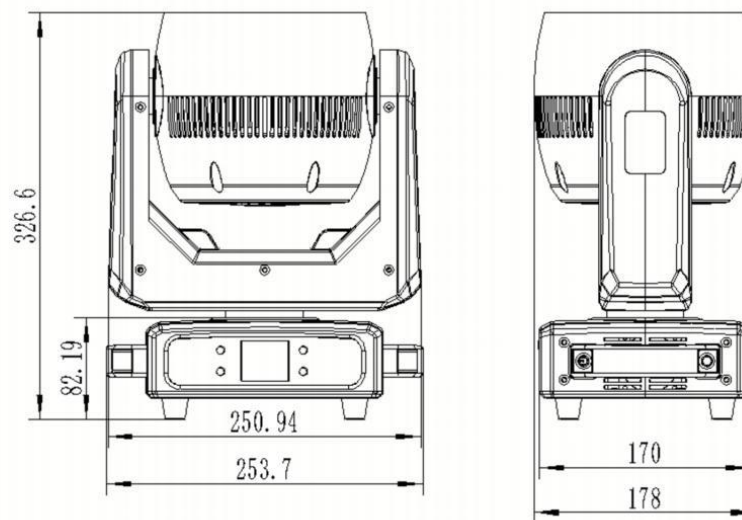

灯具规格

纸箱尺寸: 315x235x420mm
重量: 6.6kg (含纸箱, 每箱一台)
航空箱一装四: 680x450x590mm
重量: 43kg (含航空箱)

出厂配置

电子版说明书
电源线

产品照明图

效果图

尺寸 mm(in)

多角度产品图