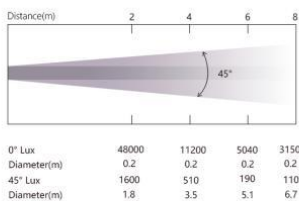

灯具规格

纸箱尺寸: 315x235x420mm
重量: 6.6kg (含纸箱, 每箱一台)
航空箱一装四: 680x450x590mm
重量: 43kg (含航空箱)

出厂配置

电子版说明书
电源线

产品照明图

效果图

尺寸 mm(in)

多角度产品图