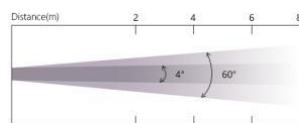

#### 产品照明图

Distance(m)	2	4	6	8
4° Lux	85000	32000	13400	8400
Diameter(m)	0.4	0.54	0.68	0.82
60° Lux	11800	2450	950	530
Diameter(m)	2.5	4.8	7.1	9.5