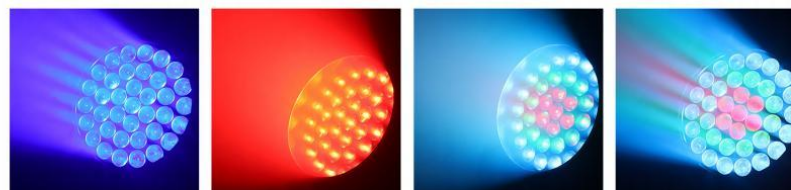

37颗x25W LED调焦染色摇头灯

KM-600Z

主要特征

光源: 37颗x25W红绿兰白四合一灯珠
色温输出: 6000K
灯珠寿命: 超过20,000小时, 集强大的光束、染色功能于一体
分四圈控制, 卓越的色彩宏效果
CTO: 2500K-8000K, 电子线性变焦系统
变焦范围: 10°~60°, 杰出的频闪效果, 速度可变。
0~100%平滑调光
最大联机数量:
3台 (120V, 60Hz)
5台 (230V, 50Hz)

控制与程序

显示: 2.4G屏+4个触摸按键
显示: 彩色显示
控制面板: DMX512, 自走, 声控, RDM
DMX通道模式: 3
控制通道: 15, 31, 35
升级: 通过DMX512或U盘升级

X轴/Y轴

X轴/Y轴运转角度: 540°/270°
X轴/Y轴失频自动校正
X轴/Y轴: 16 bit精度扫描
电子调光: 16 bit

电气与接口

输入电压范围: 100-240V~ 50/60Hz
功率: 760 W
电源连接: 蓝白航空插一进一出
DMX信号输入/输出: 三芯和五芯卡侬头插座
防护等级: IP20

灯具规格

纸箱尺寸: 490x350x620mm
重量: 19kg (含纸箱, 每箱一台)
航空箱一装二: 750x440x700mm
重量: 65kg (含航空箱)

出厂配置

电子版说明书
电源线
2个吊臂

产品照明图

Distance(m)	2	4	6	8
4° Lux	85000	32000	13400	8400
Diameter(m)	0.4	0.54	0.68	0.82
60° Lux	11800	2450	950	530
Diameter(m)	2.5	4.8	7.1	9.5

效果图

尺寸 mm(in)

多角度产品图