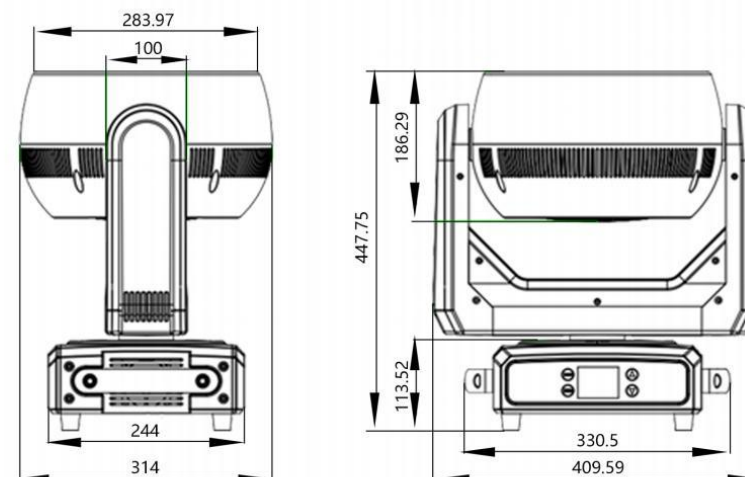

#### 产品照明图

Distance(m)	2	4	6	8
4° Lux	85000	32000	13400	8400
Diameter(m)	0.4	0.54	0.68	0.82
60° Lux	11800	2450	950	530
Diameter(m)	2.5	4.8	7.1	9.5

#### 尺寸 mm(in)