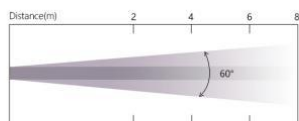

灯具规格

纸箱尺寸:365x240x505mm
 重量:11KG(含纸箱, 每箱一台)

出厂配置

电子版说明书
 电源线
 1个吊臂

产品照明图

| | | | | |
|-------------|-------|-------|-------|------|
| 0° Lux | 58100 | 22000 | 11000 | 7250 |
| Diameter(m) | 0.2 | 0.2 | 0.2 | 0.2 |
| 55° Lux | 2800 | 720 | 380 | 190 |
| Diameter(m) | 2.5 | 4.8 | 7.1 | 9.4 |

效果图

尺寸 mm(in)

多角度产品图