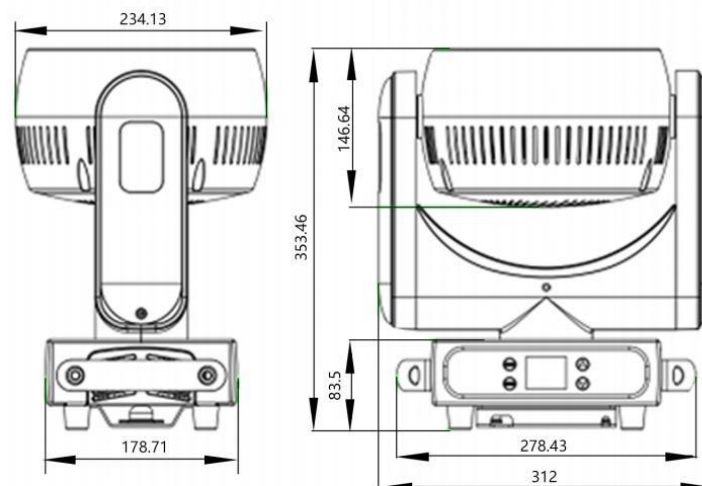

控制与程序

显示: 2.4G屏+4个触摸按键
 显示: 彩色显示
 控制面板: DMX512,自走, 声控, RDM
 DMX通道模式: 2
 控制通道: 11,17
 升级: 通过DMX512或U盘升级

X轴/Y轴

X轴/Y轴运转角度: 540°/270°
 X轴/Y轴失频自动校正
 X轴/Y轴: 16 bit精度扫描
 电子调光: 16 bit

电气与接口

输入电压范围: 100-240V ~ 50/60Hz
 功率:420 W
 电源连接:蓝白航空插一进一出
 DMX信号输入/输出: 三芯或五芯卡侬头插座
 防护等级: IP20

灯具规格

纸箱尺寸:365x240x505mm
 重量:11KG(含纸箱, 每箱一台)

出厂配置

电子版说明书
 电源线
 1个吊臂

产品照明图

| | | | | |
|-------------|-------|-------|-------|------|
| 0° Lux | 58100 | 22000 | 11000 | 7250 |
| Diameter(m) | 0.2 | 0.2 | 0.2 | 0.2 |
| 55° Lux | 2800 | 720 | 380 | 190 |
| Diameter(m) | 2.5 | 4.8 | 7.1 | 9.4 |

效果图

尺寸 mm(in)

多角度产品图