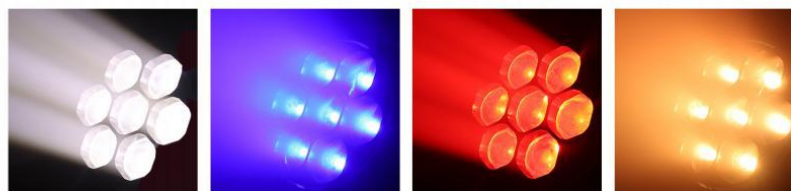

7颗x60W LED调焦染色摇头灯

KM-420Z

主要特征

光源: 7颗x60W红绿蓝白四合一灯珠
灯珠寿命: 超过20,000小时
集强大的光束、染色功能于一体, 卓越的色彩宏效果
CTO:2500K-8000K, 电子线性变焦系统
变焦范围: 4°~55°, 杰出的频闪效果, 速度可变。
0~100%平滑调光
最大联机数量:
6台 (120V,60Hz)
11台 (230V,50Hz)

控制与程序

显示: 2.4G屏+4个触摸按键
显示: 彩色显示
控制面板: DMX512,自走, 声控, RDM
DMX通道模式: 2
控制通道: 11,17
升级: 通过DMX512或U盘升级

X轴/Y轴

X轴/Y轴运转角度: 540°/270°
X轴/Y轴失频自动校正
X轴/Y轴: 16 bit精度扫描
电子调光: 16 bit

电气与接口

输入电压范围: 100-240V ~ 50/60Hz
功率:420 W
电源连接:蓝白航空插一进一出
DMX信号输入/输出: 三芯或五芯卡侬头插座
防护等级: IP20

灯具规格

纸箱尺寸:365x240x505mm
重量:11KG(含纸箱, 每箱一台)

出厂配置

电子版说明书
电源线
1个吊臂

产品照明图

0° Lux	58100	22000	11000	7250
Diameter(m)	0.2	0.2	0.2	0.2
55° Lux	2800	720	380	190
Diameter(m)	2.5	4.8	7.1	9.4

效果图

尺寸 mm(in)

多角度产品图